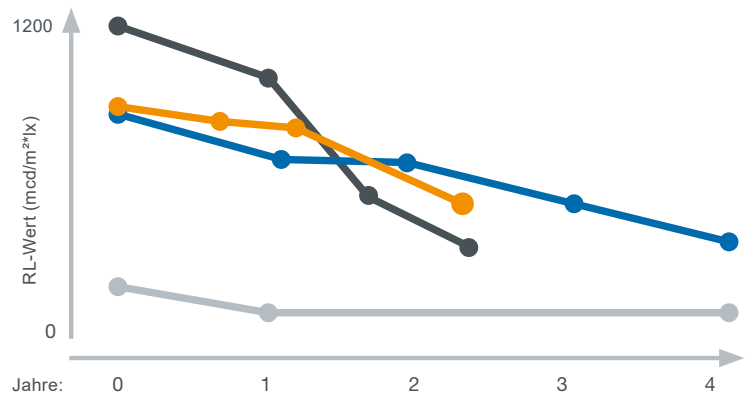

THE NEXT GENERATION OF GLASS BEADS

SWARCO SOLIDPLUS

Die einzigartige Glasrezeptur von SWARCO SOLIDPLUS ist das Ergebnis langjähriger Forschung und Entwicklung – eine Innovation aus dem Kompetenzzentrum für Glastechnologie und Markiersysteme der Division SWARCO Road Marking Systems.

GLASKLARE VORTEILE

- Erhöhte Sichtbarkeit und Sicherheit im Straßenverkehr
- Erreicht exzellente Retroreflexionswerte
- Ist aufgrund der speziellen Glaskomposition außergewöhnlich robust
- Übertrifft geforderte Normwerte auch nach mehrjähriger Verkehrsbelastung deutlich
- Eignet sich für alle Straßenmarkierungsmaterialien
- Wird exakt auf individuelle Kundenwünsche abgestimmt
- Erhöhte Griffigkeitswerte bei hoher Retroreflexion möglich

SICHTBAR BESSER

- Retroreflexionswerte über 1000 mcd/m²*lx
- Exzellente Retroreflexion auch in farbigen Straßenmarkierungen
- Ideal geeignet für Zebrastrifen, Baustellenbereiche und Unfallhäufungspunkte
- Hervorragend sichtbar bei Nacht, Nässe und Nebel

SWARCO SOLIDPLUS

Durchmesser
212 bis 1400 µm

Exzellente
Retroreflexionswerte

Spezielle
Glaskzusammen-
setzung

TECHNISCHE INFORMATIONEN

AUSGEWÄHLTE SIEBKURVEN NACH EN 1423

µm	SWARCO SOLIDPLUS 30 212–850	SWARCO SOLIDPLUS 50 425–1400	SWARCO SOLIDPLUS 100 300–850
1700		0–2	
1400		0–10	
1000	0–2	0–10	0–2
850	0–10	30–70	0–10
600		50–90	
500	20–60		30–70
425		95–100	
300	60–95		95–100
212	95–100		