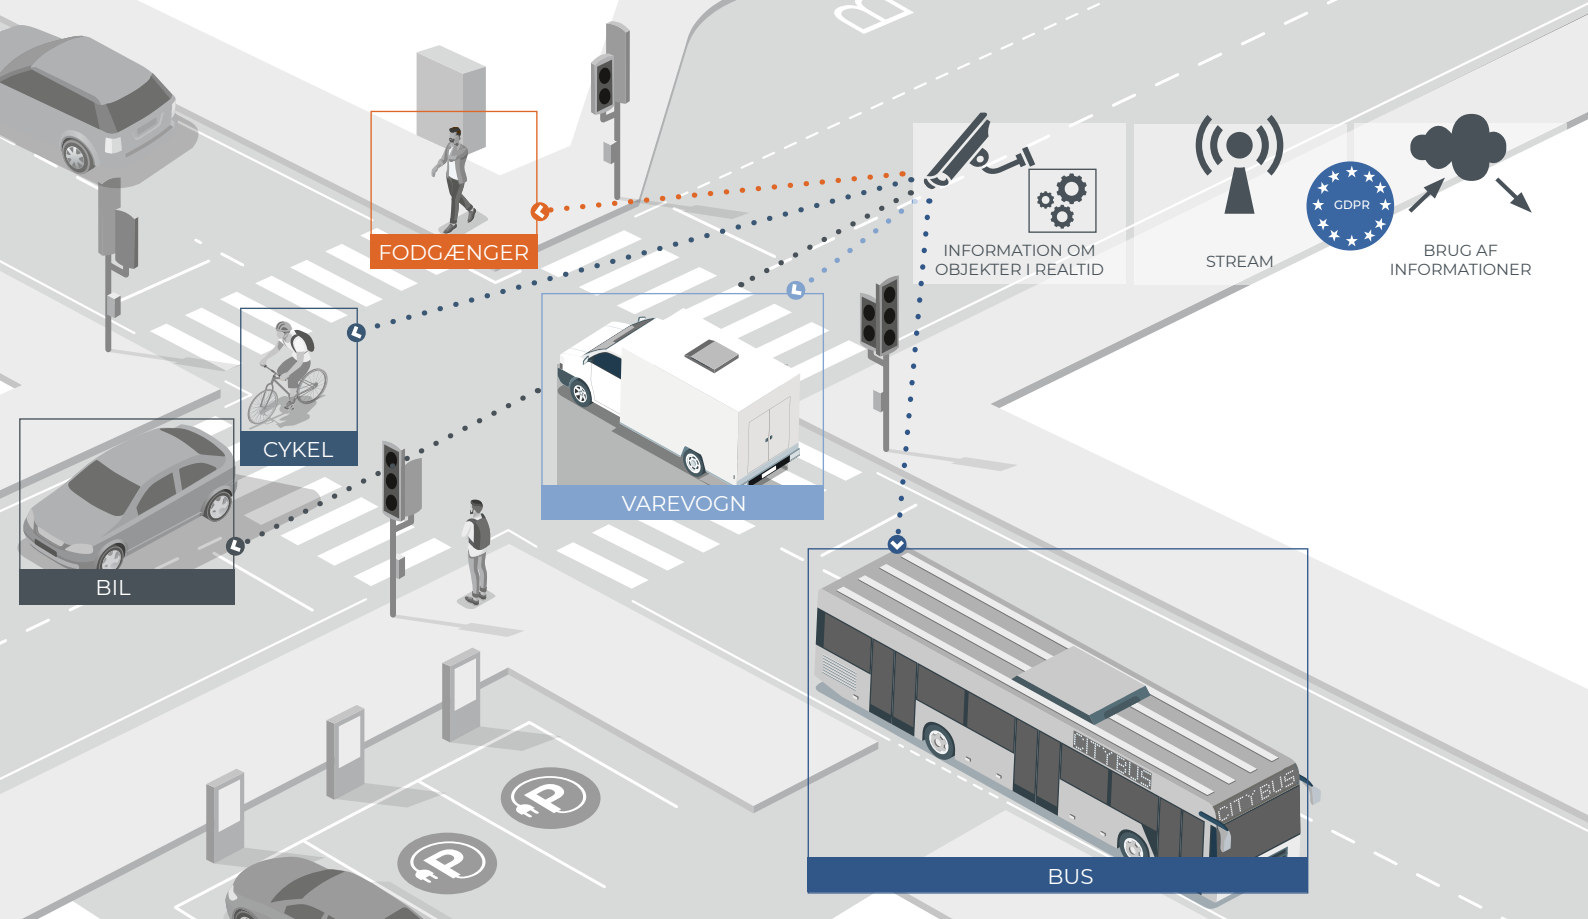

OFFENTLIG TRANSPORT

Videovervågning er en almindelig funktion i offentlig transport. I mange lande er det endda et lovkrav. Med denne løsning kan de eksisterende kameraer levere informationer, der f.eks. kan hjælpe med at optimere og planlægge ruterne.

- ✓ Detektering og tælling af passagerer
- ✓ Bestemmelse af kapacitetsstatus baseret på definerede grænseværdier
- ✓ Klassifikation af objekter (eks. barnevogne, cykler)
- ✓ Tælling af personer i transportmiddel ved stationer
- ✓ Monitorering af kapacitetsstatus
- ✓ Registrering af ventetider
- ✓ Integration med Smart Priority

BUTIKSCENTRE OG STØRRE FORSAMLINGER

Der findes vel ikke det butikcenter, hvor der ikke er installeret et kamera. Men også ved andre offentlige og semi-offentlige bygninger eller åbne arealer, er SWARCO's intelligente kameraløsning optimal som led i at foretage en række relevante målinger:

- ✓ Person flow og heat maps
- ✓ Måling af kø og ventetider
- ✓ Kundetælling
- ✓ Tælling af unikke besøgende og identifikation af gruppestørrelser
- ✓ Start og slut destination matrix
- ✓ Måling af gennemsnitlig tid brugt i bestemte områder
- ✓ Måle effekten af kampagner