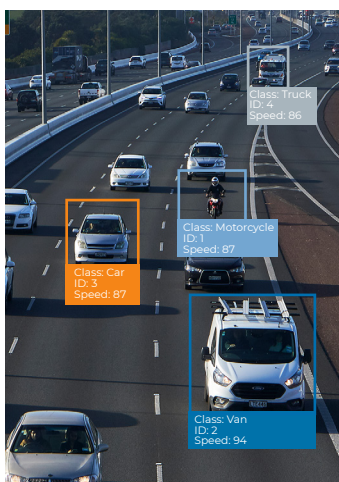

Det unikke ved denne løsning er, at al data udtrækkes i realtid fra selve videostrømmen, hvormed det kun er filtrerede og relevante data uden billedinformation, der videresendes. Det betyder, at selve databehandlingen allerede sker ude ved kameraet, hvilket reducerer størrelsen på datastrømmen markant med en meget lille mængde datalagring til følge. Resultatet er en meget høj kvalitet af tælling, detektion, klassificering og sporing af objekter, helt i overensstemmelse med GDPR-lovgivningen.

GDPR-godkendt analyse

Information om objekter i realtid

Et væld af anvendelsesmuligheder

Central styring af enheder

Plug & Play integration

TRAFIK

Brug af kamera i trafikken kan have en præventiv effekt og højne trafiksikkerheden. Med kameraløsningen fra SWARCO er det samtidig muligt at foretage en række målinger af forskellige køretøjer og personer over bestemte afstande, eks. hastighedsinformation, kødannelse, tælling og sporing af bestemte objekter.